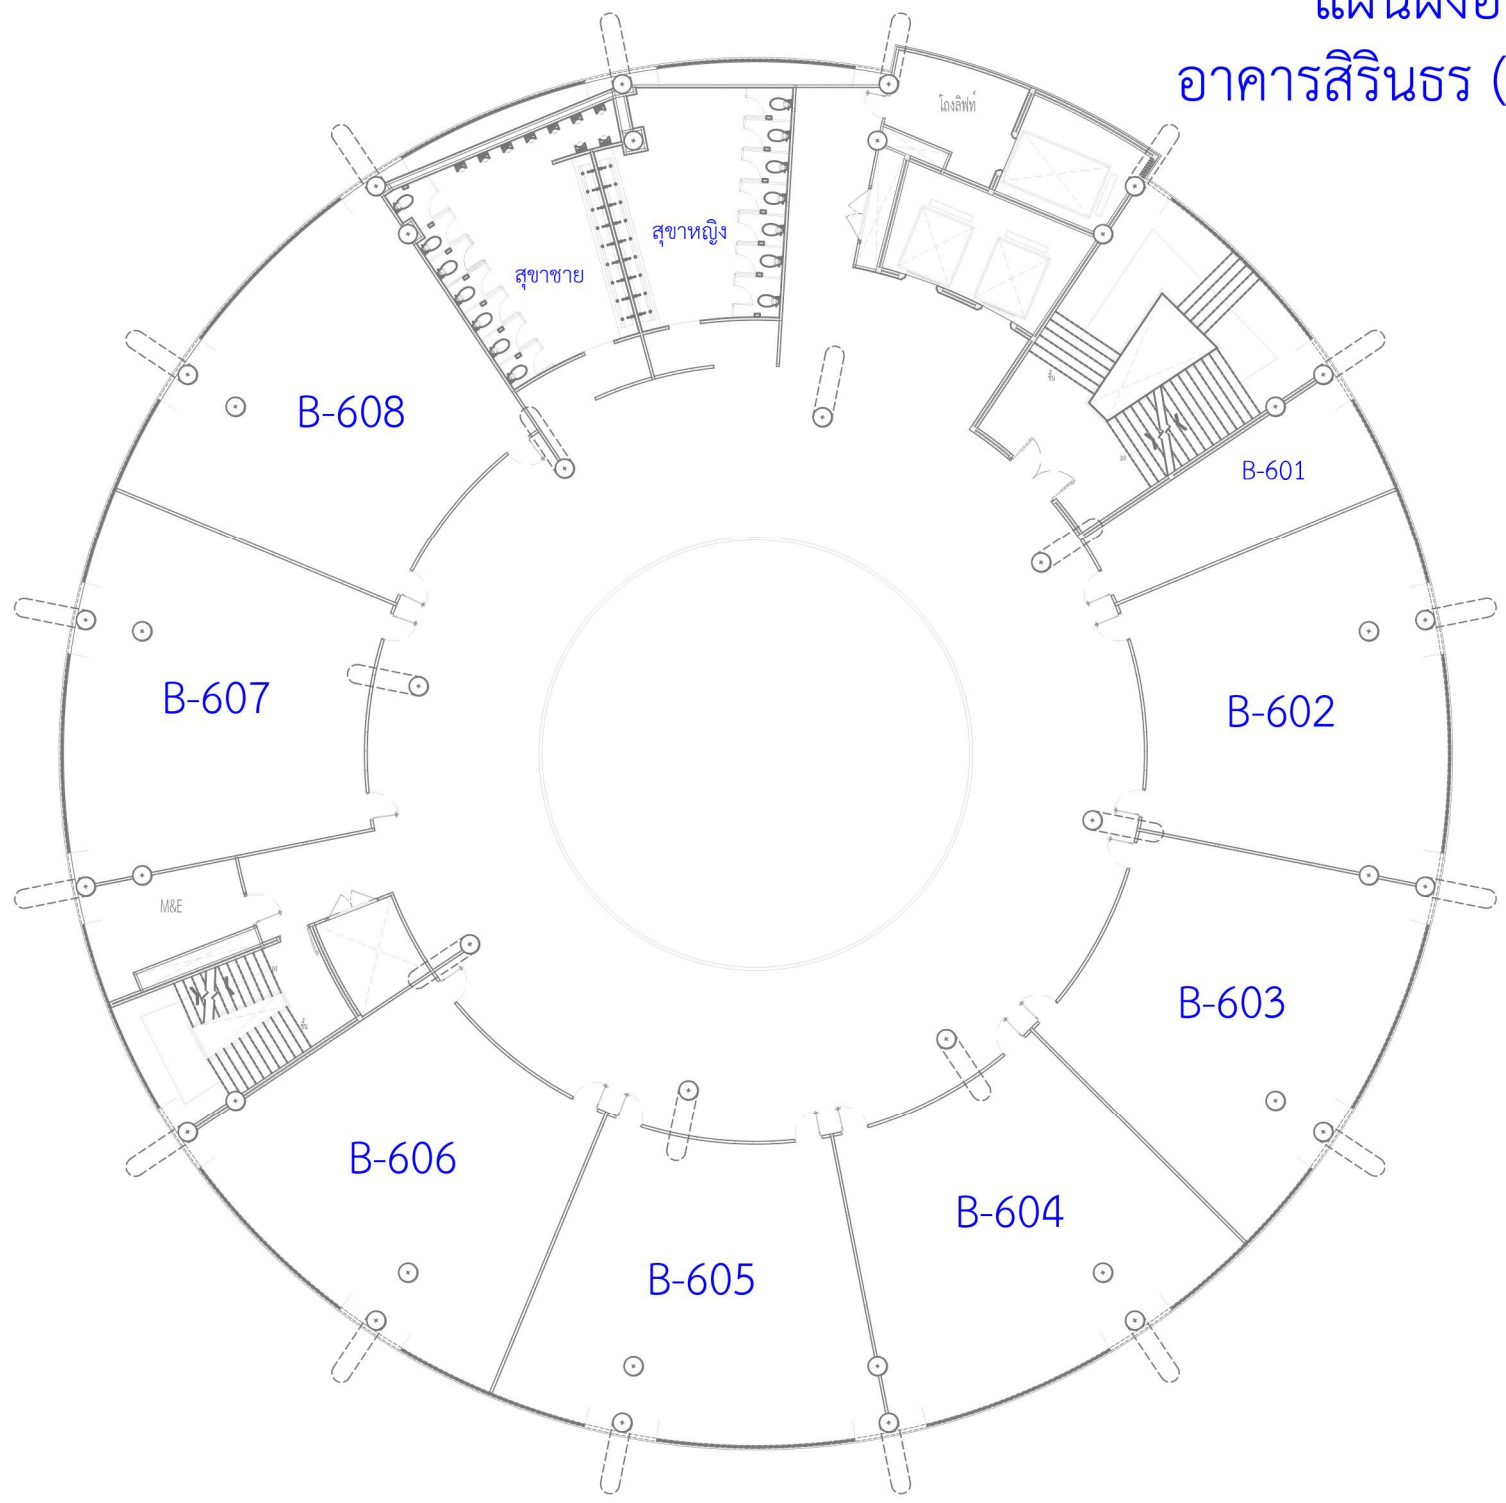

แผนผังอาคารสอบโรงเรียนโยธินบูรณะ

แผนผังอาคารสอบ
อาคารสิรินธร (อาคาร B)
ชั้น 3

แผนผังอาคารสอบ
อาคารสิรินธร (อาคาร B)
ชั้น 4

แผนผังอาคารสอบ
อาคารสิรินธร (อาคาร B)
ชั้น 5

แผนผังอาคารสอบ
อาคารสิรินธร (อาคาร B)
ชั้น 6

แผนผังอาคารสอบ
อาคารสิรินธร (อาคาร B)
ชั้น 8

ผังที่นั่งสอบ

กระดาษ