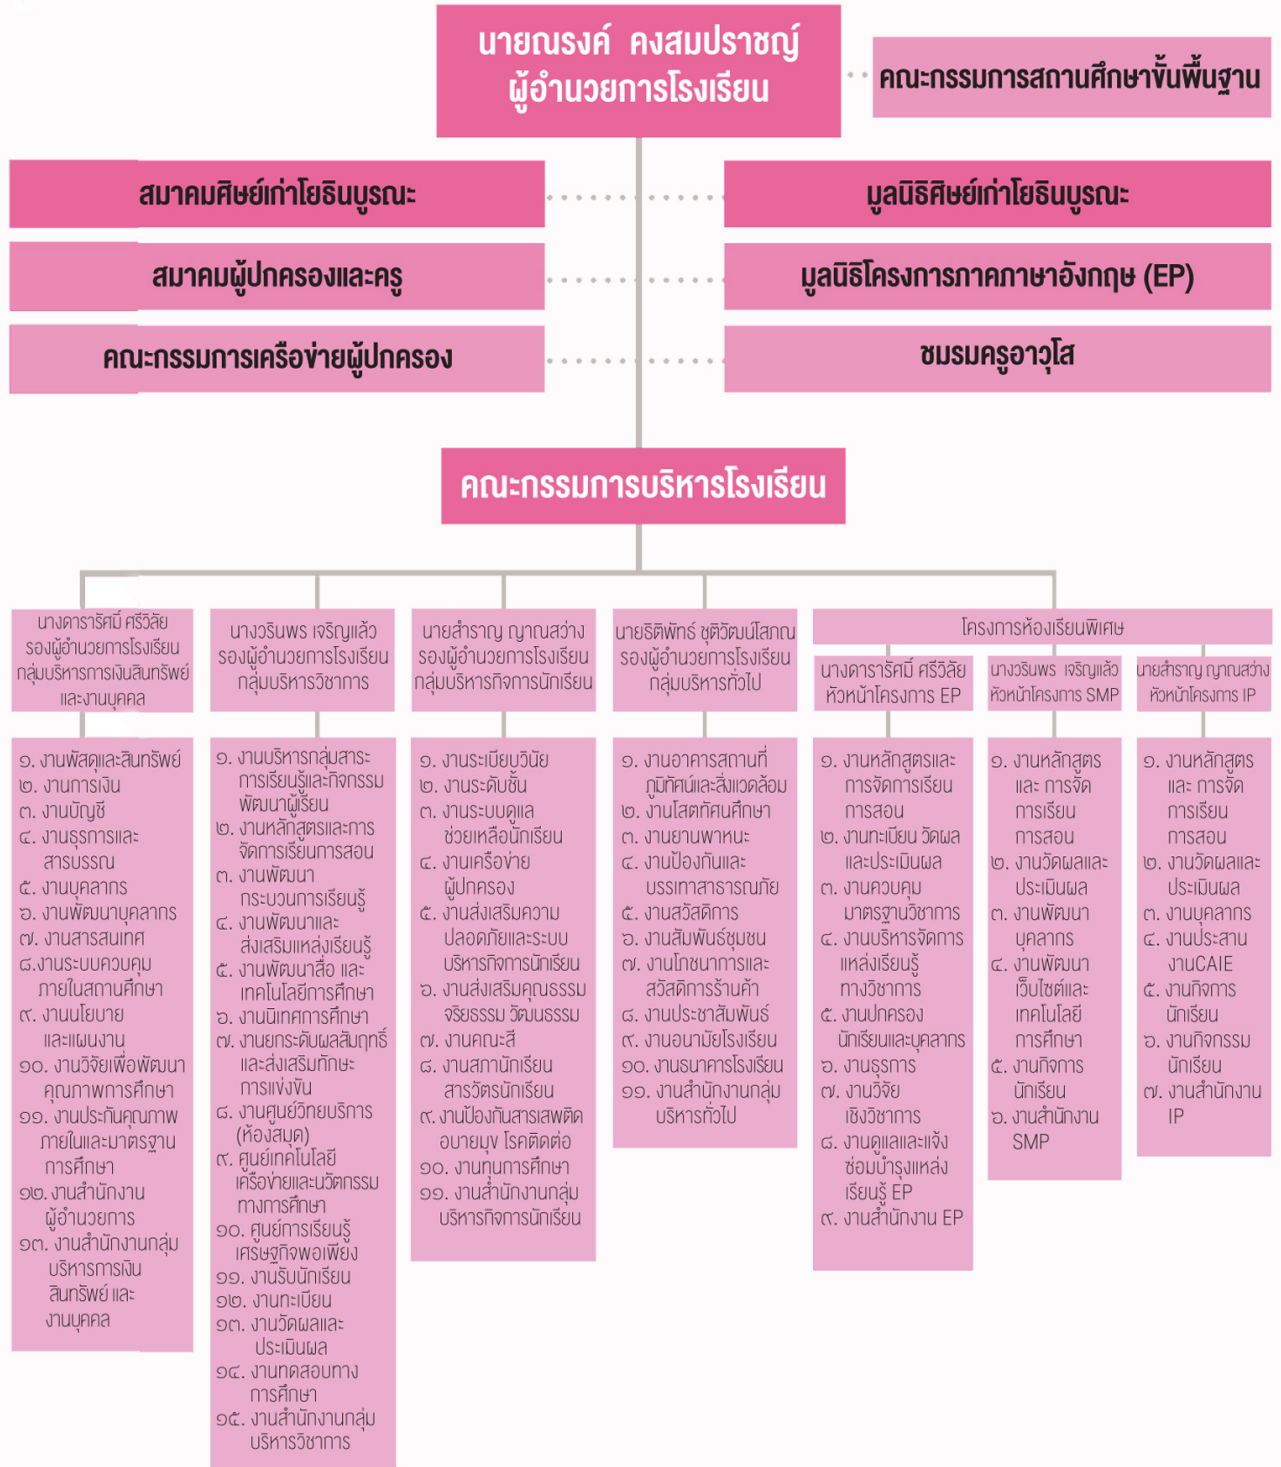

โครงสร้างการบริหารโรงเรียนโยธินบูรณะ

โครงสร้างกลุ่มบริหารวิชาการ

โครงสร้างกลุ่มบริหารกิจการนักเรียน

โครงสร้างการบริหารกลุ่มบริหารกิจการนักเรียน
ปีการศึกษา 2563

โครงสร้างกลุ่มบริหารงานเงิน สินทรัพย์ และงานบุคคล

โครงสร้างกลุ่มบริหารทั่วไป