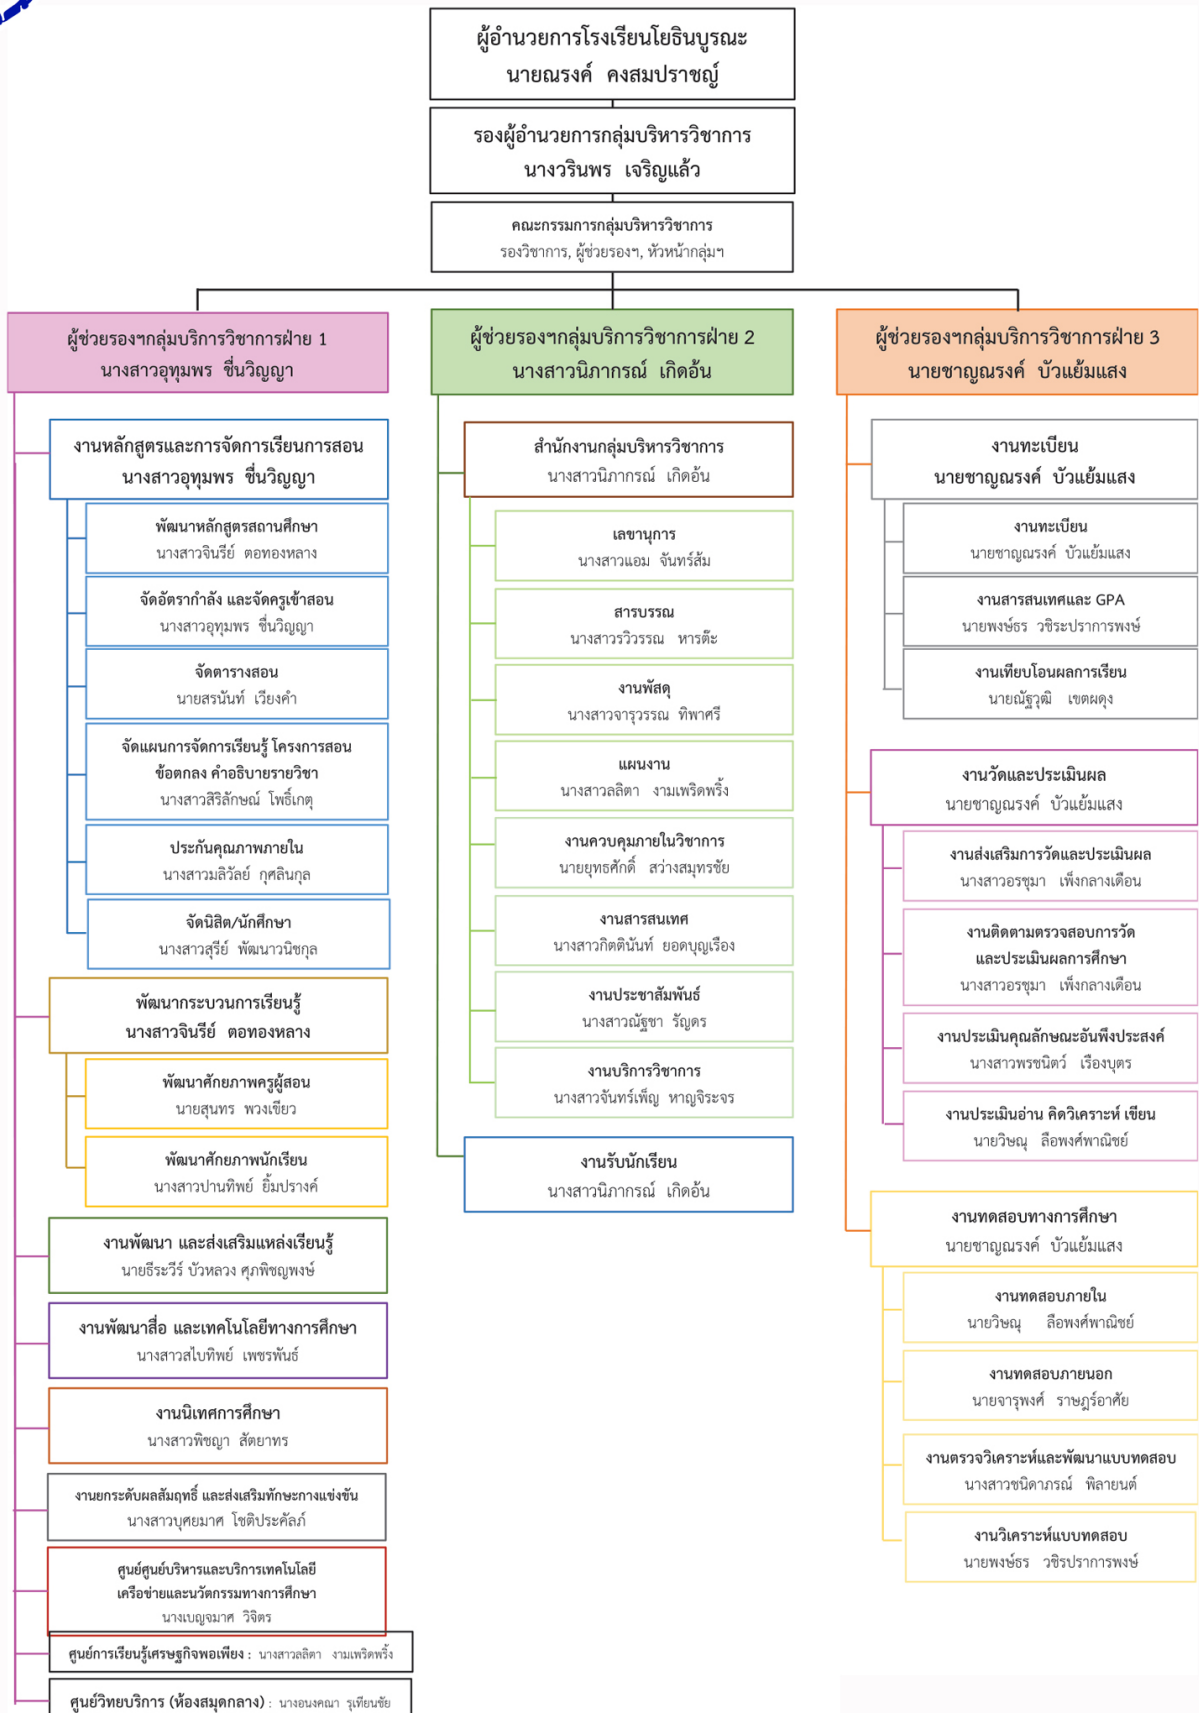

โครงสร้างการบริหารโรงเรียนโยธินบูรณะ

โครงสร้างกลุ่มบริหารวิชาการ

โครงสร้างกลุ่มบริหารกิจการนักเรียน

โครงสร้างการบริหารกลุ่มบริหารกิจการนักเรียน
ปีการศึกษา 2563

โครงสร้างกลุ่มบริหารงานเงิน สินทรัพย์ และงานบุคคล

โครงสร้างกลุ่มบริหารทั่วไป